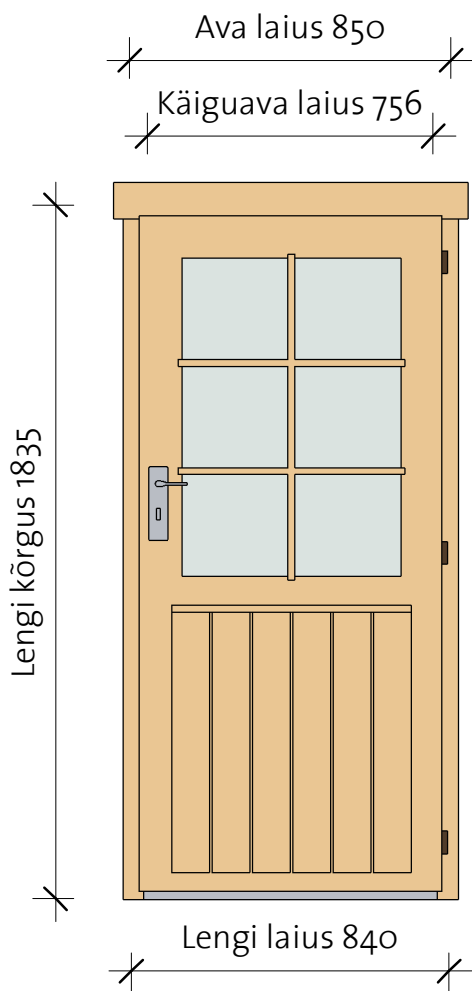

# Classic doors 40

## Classic door 9 right

# VIKTRÄ

Parem / Vaade väljast

Parem / Vaade seest

- Lengi sügavus 40 mm
- Materjal - liimpuit, kuusk
- Piirdelauad kahel pool
- Külgmised piirdelauad lengi alumise servaga tasa
- Avaneb väljapoole
- Klaaspakett 3-6-3 mm
- Mantel uks

- Polthinged
- Lukustatav
- Prosspulgad
- Lävepakett roostevabast plekist
- Tihend

Classic door 9			
Model	Type	Width	Height
CD9R	Classic door 9 right	840	1835
DCB6	Door crossbar 6		1X