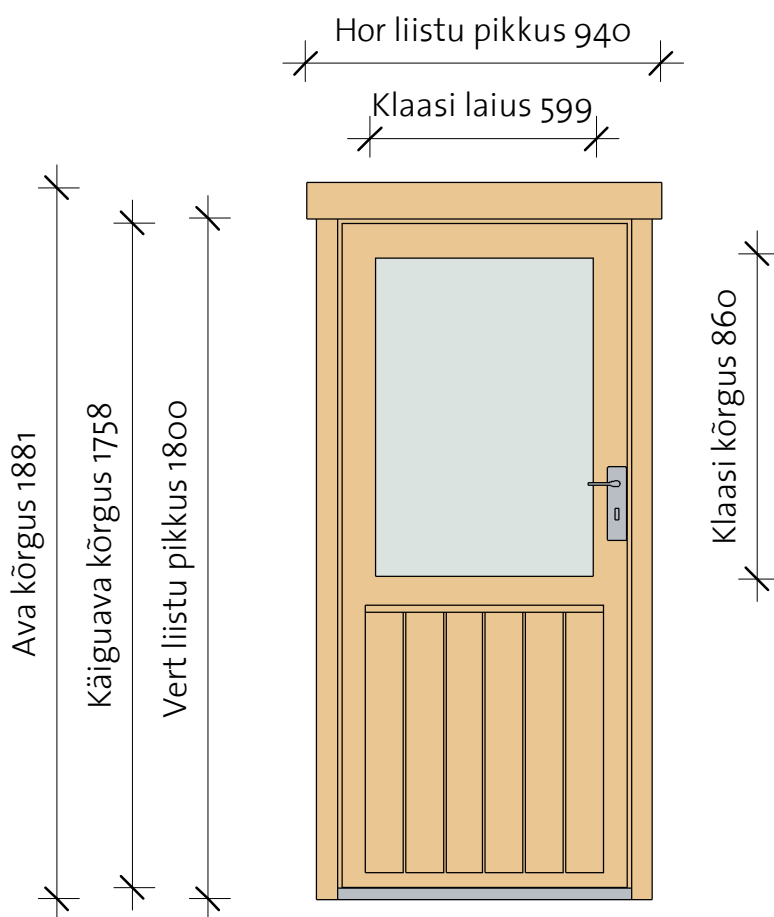

## Classic door 9 right

# VIKTRÄ

Parem / Vaade väljast

Parem / Vaade seest

- Lengi sügavus 40 mm
- Materjal - liimpuit, kuusk
- Piirdelauad kahel pool
- Külgmised piirdelauad lengi alumise servaga tasa
- Avaneb väljapoole
- Klaaspakett 3-6-3 mm
- Mantel uks

- Polthinged
- Lukustatav
- Prosspulgad
- Lävepakett roostevabast plekist
- Tihend

Classic door 9			
Model	Type	Width	Height
CD9R	Classic door 9 right	840	1835
DCB6	Door crossbar 6		1X